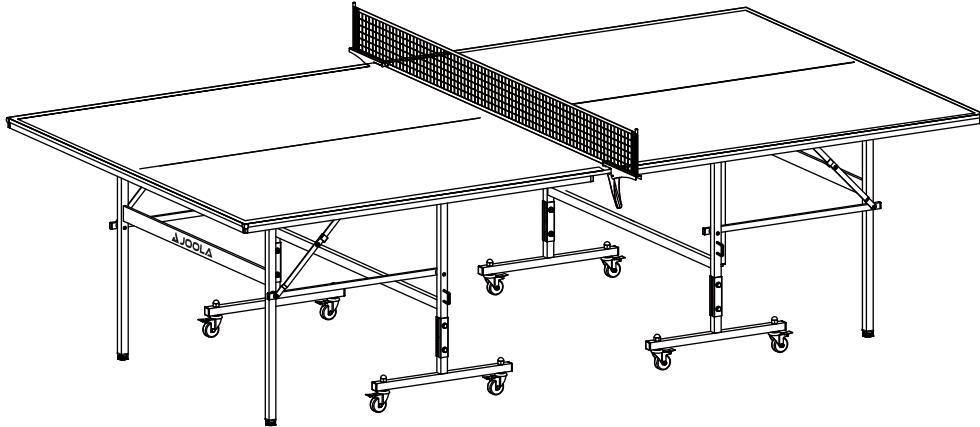

JOOOLA®

Art. 11300 JOOLA BLACK 13I TABLE TENNIS TABLE

<p>1</p>  <p>x2</p> <p>N/A</p>	<p>2</p>  <p>25mm x 25mm</p> <p>x4</p> <p>R-0-11192-01-110</p>	<p>3</p>  <p>x4</p> <p>R-0-11200-02-110</p>	<p>4</p>  <p>x1</p> <p>R-0-11192-03-110</p>
--	--	---	---

 <p>H1+H2+H3+H4</p> <p>x1</p> <p>R-0-11192-40-110</p>	<p>H1</p>  <p>25mm</p> <p>x8</p> <p>R-0-11192-41-110</p>	<p>H2</p>  <p>M8 x 45mm</p> <p>x8</p> <p>R-0-11200-42-110</p>
	<p>H3</p>  <p>x16</p> <p>R-0-11200-43-110</p>	<p>H4</p>  <p>M8</p> <p>x8</p> <p>R-0-11200-44-110</p>