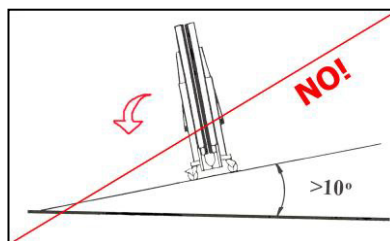

JOOOLA®

Art. 11300 JOOLA BLACK 13I TABLE TENNIS TABLE

<p>1</p>  <p>x2</p> <p>N/A</p>	<p>2</p>  <p>25mm x 25mm</p> <p>x4</p> <p>R-0-11192-01-110</p>	<p>3</p>  <p>x4</p> <p>R-0-11200-02-110</p>	<p>4</p>  <p>x1</p> <p>R-0-11192-03-110</p>
--	--	---	---

 <p>H1+H2+H3+H4</p> <p>x1</p> <p>R-0-11192-40-110</p>	<p>H1</p>  <p>25mm</p> <p>x8</p> <p>R-0-11192-41-110</p>	<p>H2</p>  <p>M8 x 45mm</p> <p>x8</p> <p>R-0-11200-42-110</p>
	<p>H3</p>  <p>x16</p> <p>R-0-11200-43-110</p>	<p>H4</p>  <p>M8</p> <p>x8</p> <p>R-0-11200-44-110</p>