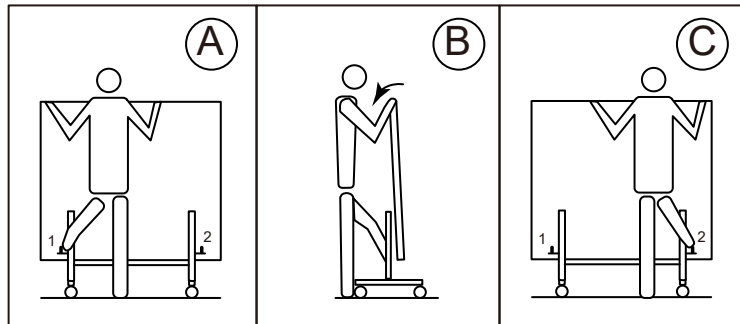

JOOOLA®

Art. 11300 JOOLA BLACK 13I TABLE TENNIS TABLE

<p>1</p>  <p>x2</p> <p>N/A</p>	<p>2</p>  <p>25mm x 25mm</p> <p>x4</p> <p>R-0-11192-01-110</p>	<p>3</p>  <p>x4</p> <p>R-0-11200-02-110</p>	<p>4</p>  <p>x1</p> <p>R-0-11192-03-110</p>
--	--	---	---

 <p>H1+H2+H3+H4</p> <p>x1</p> <p>R-0-11192-40-110</p>	<p>H1</p>  <p>25mm</p> <p>x8</p> <p>R-0-11192-41-110</p>	<p>H2</p>  <p>M8 x 45mm</p> <p>x8</p> <p>R-0-11200-42-110</p>
	<p>H3</p>  <p>x16</p> <p>R-0-11200-43-110</p>	<p>H4</p>  <p>M8</p> <p>x8</p> <p>R-0-11200-44-110</p>